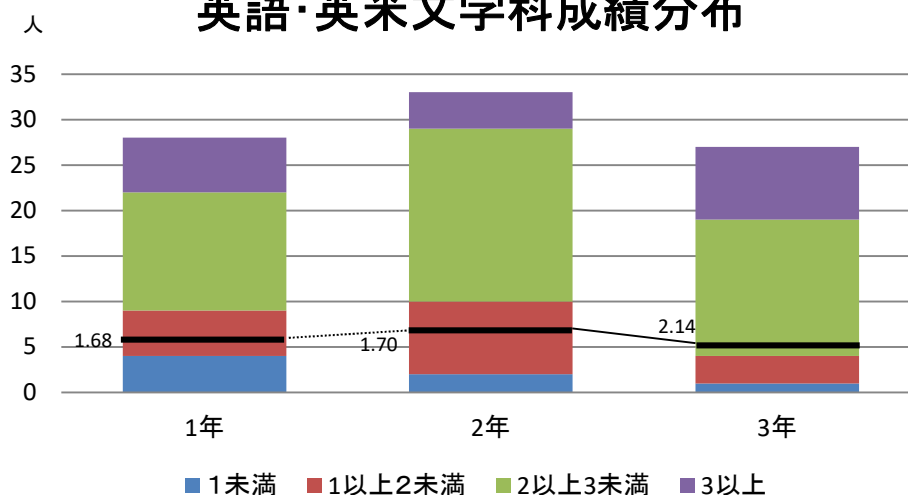

2023年度(令和5年度) 文学部 成績分布

客観的な指標の算出方法

履修登録した科目の成績評価(秀・優・良・可・不可・履修放棄)を点数化し単位数を乗じたものの総和を、登録した科目の総単位数で除した値(GPA)を算出する

学科	GPAの段階		下位1/4 の人数	下位1/4 の数値	1未満	1以上2未満	2以上3未満	3以上
	学年							
英語・ 文学・ 英米	1年		7	1.68以下	4	5	13	6
	2年		8	1.70以下	2	8	19	4
	3年		6	2.14以下	1	3	15	8
日本語・ 日本文学	1年		11	1.95以下	2	9	23	12
	2年		12	1.73以下	8	6	23	11
	3年		10	2.07以下	1	7	24	10

英語・英米文学科成績分布